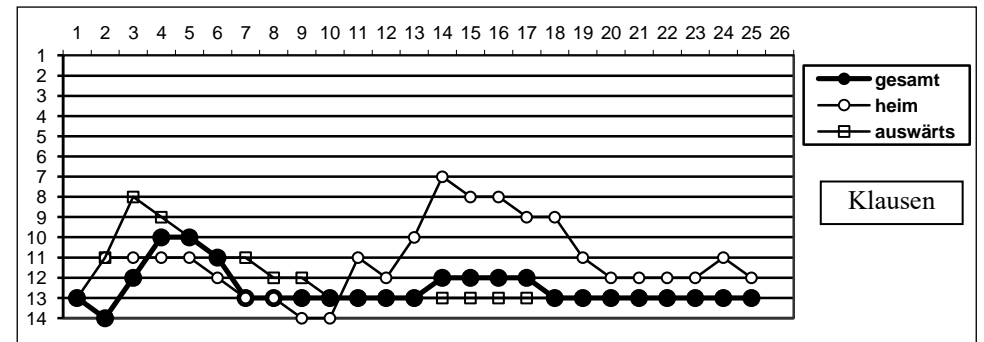

alle Ergebnisse	Fel	Fre	Git	Gsi	Kie	Kla	Nat	Pfa	Plo	Ras	Rei	Sch	Tau	Vah
Feldthurns		3:6	4:1	0:0	2:1	1:2	1:2	4:2	2:2	0:1	4:3	0:2	1:2	
Freienfeld	3:3		0:4	1:1	1:1	5:0	0:4	2:0	3:0	3:1	1:2	1:1	1:0	2:0
Gitschberg	1:3	1:2		0:1	3:3	1:0	2:0	4:0	4:2	4:2	1:1	3:0	2:3	1:1
Gsies	2:0	1:2	4:1		2:3		3:2	1:0	2:0	3:0	2:2	3:1	2:3	0:3
Kiens	2:2	2:1	3:3	3:4		2:0	0:1	5:0		1:3	0:1	2:1	4:0	1:1
Klausen	2:2	2:2	0:2	4:2	2:2		1:2	3:0	1:2	1:2	2:1	1:2	1:3	0:2
Natz	2:1	2:1	4:0	3:1	3:1	5:1		5:1	0:2	2:0	2:6	2:1	0:1	4:1
Pfalzen	0:5	1:2		0:3	0:3	3:1	1:2		3:4	2:4	1:3	2:4	1:4	1:2
Plose	0:4	1:1	1:2	2:2	1:3	3:2	2:2	6:0		1:1	4:1	3:3	0:3	2:1
Rasen	0:2	3:0	1:1	1:1	1:1	2:2	2:4	5:1	4:1		0:0	1:0	0:3	2:2
Reischach	1:2		1:3	5:1	0:2	1:3	0:0	4:1	2:2	0:3		1:2	3:2	0:0
Schabs	0:2	2:2	1:2	3:2	2:2	1:1	0:7	4:0	0:2		0:1		2:0	0:2
Taufers	5:0	3:2	2:1	1:3	3:0	2:1		5:2	1:1	0:2	0:1	2:1		2:1
Vahrn	3:0	1:1	1:0	1:0	0:2	2:0	0:0	1:0	3:1	1:0	4:2	0:1	1:0	

der 26. Spieltag / 26. Mai

Reischach	-	Freienfeld	:	(2:1)	Pokal-Finale in Reischach
Pfalzen	-	Gitschberg	:	(0:4)	Samstag, 1. Juni - 17 Uhr
Gsies	-	Klausen	:	(2:4)	Schlanders - Freienfeld
Taufers	-	Natz	:	(1:0)	
Kiens	-	Plose	:	(3:1)	Play off Spiele:
Schabs	-	Rasen	:	(0:1)	5. + 8. + 12. Juni
Feldthurns	-	Vahrn	:	(0:3)	

Gsies		Klausen		
NATZ	3:2	1. Spieltag	Pfalzen	1:3
Freienfeld	1:1	2. Spieltag	SCHABS	1:2
REISCHACH	2:2	3. Spieltag	Feldthurns	2:1
Taufers	3:1	4. Spieltag	KIENS	2:2
Plose	2:2	5. Spieltag	Vahrn	0:2
PFALZEN	1:0	6. Spieltag	RASEN	1:2
Schabs	2:3	7. Spieltag	Gitschberg	0:1
FELDTHURNS	2:0	8. Spieltag	PLOSE	1:2
Kiens	4:3	9. Spieltag	NATZ	1:2
VAHRN	0:3	10. Spieltag	Freienfeld	0:5
Rasen	1:1	11. Spieltag	REISCHACH	2:1
GITSCHBERG	4:1	12. Spieltag	Taufers	1:2
Klausen	2:4	13. Spieltag	GSIES	4:2
Natz	1:3	14. Spieltag	PFALZEN	3:0
FREIENFELD	1:2	15. Spieltag	Schabs	1:1
Reischach	1:5	16. Spieltag	FELDTHURNS	2:2
TAUFERS	2:3	17. Spieltag	Kiens	0:2
PLOSE	2:0	18. Spieltag	VAHRN	0:2
Pfalzen	3:0	19. Spieltag	Rasen	2:2
SCHABS	3:1	20. Spieltag	GITSCHBERG	0:2
Feldthurns	0:0	21. Spieltag	Plose	2:3
Vahrn	0:1	22. Spieltag	Natz	1:5
KIENS	2:3	23. Spieltag	FREIENFELD	2:2
RASEN	3:0	24. Spieltag	Reischach	3:1
Gitschberg	1:0	25. Spieltag	TAUFERS	1:3
KLAUSEN		26. Spieltag	Gsies