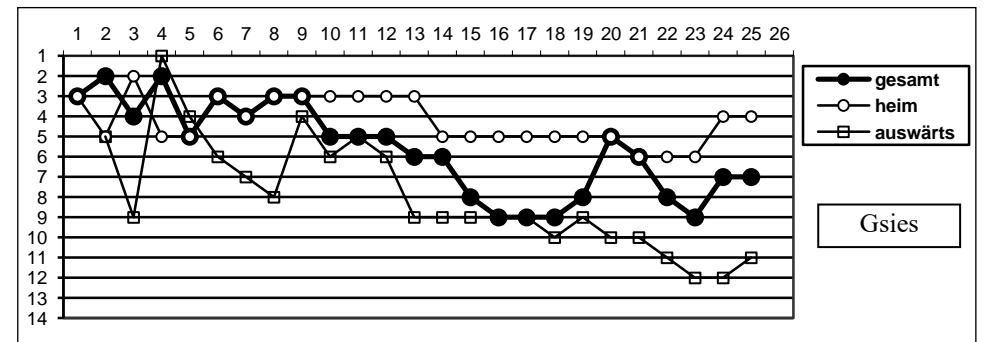

alle Ergebnisse	Fel	Fre	Git	Gsi	Kie	Kla	Nat	Pfa	Plo	Ras	Rei	Sch	Tau	Vah
Feldthurns		3:6	4:1	0:0	2:1	1:2	1:2	4:2	2:2	0:1	4:3	0:2	1:2	
Freienfeld	3:3		0:4	1:1	1:1	5:0	0:4	2:0	3:0	3:1	1:2	1:1	1:0	2:0
Gitschberg	1:3	1:2		0:1	3:3	1:0	2:0	4:0	4:2	4:2	1:1	3:0	2:3	1:1
Gsies	2:0	1:2	4:1		2:3		3:2	1:0	2:0	3:0	2:2	3:1	2:3	0:3
Kiens	2:2	2:1	3:3	3:4		2:0	0:1	5:0		1:3	0:1	2:1	4:0	1:1
Klausen	2:2	2:2	0:2	4:2	2:2		1:2	3:0	1:2	1:2	2:1	1:2	1:3	0:2
Natz	2:1	2:1	4:0	3:1	3:1	5:1		5:1	0:2	2:0	2:6	2:1	0:1	4:1
Pfalzen	0:5	1:2		0:3	0:3	3:1	1:2		3:4	2:4	1:3	2:4	1:4	1:2
Plose	0:4	1:1	1:2	2:2	1:3	3:2	2:2	6:0		1:1	4:1	3:3	0:3	2:1
Rasen	0:2	3:0	1:1	1:1	1:1	2:2	2:4	5:1	4:1		0:0	1:0	0:3	2:2
Reischach	1:2		1:3	5:1	0:2	1:3	0:0	4:1	2:2	0:3		1:2	3:2	0:0
Schabs	0:2	2:2	1:2	3:2	2:2	1:1	0:7	4:0	0:2		0:1		2:0	0:2
Taufers	5:0	3:2	2:1	1:3	3:0	2:1		5:2	1:1	0:2	0:1	2:1		2:1
Vahrn	3:0	1:1	1:0	1:0	0:2	2:0	0:0	1:0	3:1	1:0	4:2	0:1	1:0	

der 26. Spieltag / 26. Mai

Reischach	-	Freienfeld	:	(2:1)	Pokal-Finale in Reischach
Pfalzen	-	Gitschberg	:	(0:4)	Samstag, 1. Juni - 17 Uhr
Gsies	-	Klausen	:	(2:4)	Schlanders - Freienfeld
Taufers	-	Natz	:	(1:0)	
Kiens	-	Plose	:	(3:1)	Play off Spiele:
Schabs	-	Rasen	:	(0:1)	5. + 8. + 12. Juni
Feldthurns	-	Vahrn	:	(0:3)	

Gsies		Klausen		
NATZ	3:2	1. Spieltag	Pfalzen	1:3
Freienfeld	1:1	2. Spieltag	SCHABS	1:2
REISCHACH	2:2	3. Spieltag	Feldthurns	2:1
Taufers	3:1	4. Spieltag	KIENS	2:2
Plose	2:2	5. Spieltag	Vahrn	0:2
PFALZEN	1:0	6. Spieltag	RASEN	1:2
Schabs	2:3	7. Spieltag	Gitschberg	0:1
FELDTHURNS	2:0	8. Spieltag	PLOSE	1:2
Kiens	4:3	9. Spieltag	NATZ	1:2
VAHRN	0:3	10. Spieltag	Freienfeld	0:5
Rasen	1:1	11. Spieltag	REISCHACH	2:1
GITSCHBERG	4:1	12. Spieltag	Taufers	1:2
Klausen	2:4	13. Spieltag	GSIES	4:2
Natz	1:3	14. Spieltag	PFALZEN	3:0
FREIENFELD	1:2	15. Spieltag	Schabs	1:1
Reischach	1:5	16. Spieltag	FELDTHURNS	2:2
TAUFERS	2:3	17. Spieltag	Kiens	0:2
PLOSE	2:0	18. Spieltag	VAHRN	0:2
Pfalzen	3:0	19. Spieltag	Rasen	2:2
SCHABS	3:1	20. Spieltag	GITSCHBERG	0:2
Feldthurns	0:0	21. Spieltag	Plose	2:3
Vahrn	0:1	22. Spieltag	Natz	1:5
KIENS	2:3	23. Spieltag	FREIENFELD	2:2
RASEN	3:0	24. Spieltag	Reischach	3:1
Gitschberg	1:0	25. Spieltag	TAUFERS	1:3
KLAUSEN		26. Spieltag	Gsies