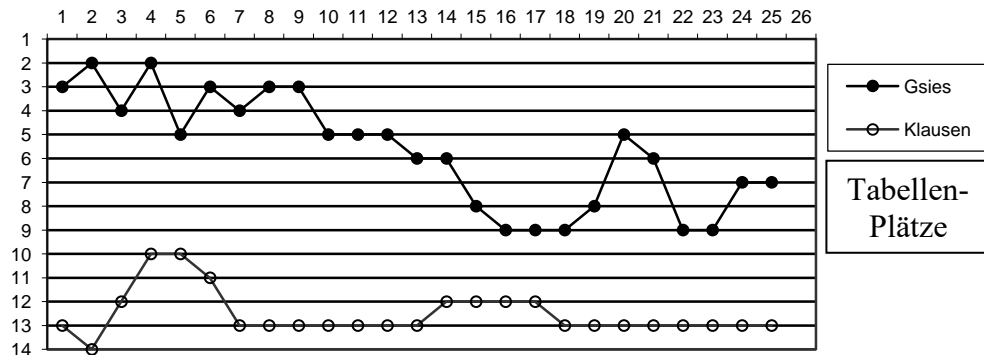

alle Ergebnisse	Fel	Fre	Git	Gsi	Kie	Kla	Nat	Pfa	Plo	Ras	Rei	Sch	Tau	Vah
Feldthurns		3:6	4:1	0:0	2:1	1:2	1:2	4:2	2:2	0:1	4:3	0:2	1:2	
Freienfeld	3:3		0:4	1:1	1:1	5:0	0:4	2:0	3:0	3:1	1:2	1:1	1:0	2:0
Gitschberg	1:3	1:2		0:1	3:3	1:0	2:0	4:0	4:2	4:2	1:1	3:0	2:3	1:1
Gsies	2:0	1:2	4:1		2:3		3:2	1:0	2:0	3:0	2:2	3:1	2:3	0:3
Kiens	2:2	2:1	3:3	3:4		2:0	0:1	5:0		1:3	0:1	2:1	4:0	1:1
Klausen	2:2	2:2	0:2	4:2	2:2		1:2	3:0	1:2	1:2	2:1	1:2	1:3	0:2
Natz	2:1	2:1	4:0	3:1	3:1	5:1		5:1	0:2	2:0	2:6	2:1	0:1	4:1
Pfalzen	0:5	1:2		0:3	0:3	3:1	1:2		3:4	2:4	1:3	2:4	1:4	1:2
Plose	0:4	1:1	1:2	2:2	1:3	3:2	2:2	6:0		1:1	4:1	3:3	0:3	2:1
Rasen	0:2	3:0	1:1	1:1	1:1	2:2	2:4	5:1	4:1		0:0	1:0	0:3	2:2
Reischach	1:2		1:3	5:1	0:2	1:3	0:0	4:1	2:2	0:3		1:2	3:2	0:0
Schabs	0:2	2:2	1:2	3:2	2:2	1:1	0:7	4:0	0:2		0:1		2:0	0:2
Taufers	5:0	3:2	2:1	1:3	3:0	2:1		5:2	1:1	0:2	0:1	2:1		2:1
Vahrn	3:0	1:1	1:0	1:0	0:2	2:0	0:0	1:0	3:1	1:0	4:2	0:1	1:0	

der 26. Spieltag / 26. Mai

Reischach	-	Freienfeld	:	(2:1)	Pokal-Finale in Reischach
Pfalzen	-	Gitschberg	:	(0:4)	Samstag, 1. Juni - 17 Uhr
Gsies	-	Klausen	:	(2:4)	Schlanders - Freienfeld
Taufers	-	Natz	:	(1:0)	
Kiens	-	Plose	:	(3:1)	Play off Spiele:
Schabs	-	Rasen	:	(0:1)	5. + 8. + 12. Juni
Feldthurns	-	Vahrn	:	(0:3)	

Gsies		Klausen		
NATZ	3:2	1. Spieltag	Pfalzen	1:3
Freienfeld	1:1	2. Spieltag	SCHABS	1:2
REISCHACH	2:2	3. Spieltag	Feldthurns	2:1
Taufers	3:1	4. Spieltag	KIENS	2:2
Plose	2:2	5. Spieltag	Vahrn	0:2
PFALZEN	1:0	6. Spieltag	RASEN	1:2
Schabs	2:3	7. Spieltag	Gitschberg	0:1
FELDTHURNS	2:0	8. Spieltag	PLOSE	1:2
Kiens	4:3	9. Spieltag	NATZ	1:2
VAHRN	0:3	10. Spieltag	Freienfeld	0:5
Rasen	1:1	11. Spieltag	REISCHACH	2:1
GITSCHBERG	4:1	12. Spieltag	Taufers	1:2
Klausen	2:4	13. Spieltag	GSIES	4:2
Natz	1:3	14. Spieltag	PFALZEN	3:0
FREIENFELD	1:2	15. Spieltag	Schabs	1:1
Reischach	1:5	16. Spieltag	FELDTHURNS	2:2
TAUFERS	2:3	17. Spieltag	Kiens	0:2
PLOSE	2:0	18. Spieltag	VAHRN	0:2
Pfalzen	3:0	19. Spieltag	Rasen	2:2
SCHABS	3:1	20. Spieltag	GITSCHBERG	0:2
Feldthurns	0:0	21. Spieltag	Plose	2:3
Vahrn	0:1	22. Spieltag	Natz	1:5
KIENS	2:3	23. Spieltag	FREIENFELD	2:2
RASEN	3:0	24. Spieltag	Reischach	3:1
Gitschberg	1:0	25. Spieltag	TAUFERS	1:3
KLAUSEN		26. Spieltag	Gsies